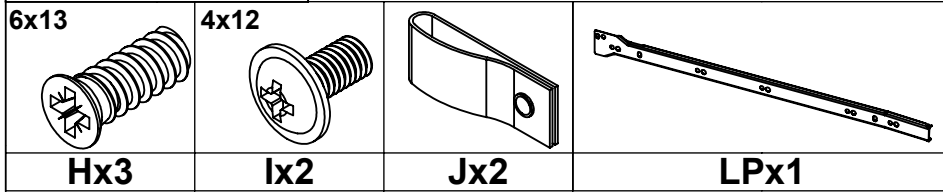

12

LUCAS

001 / 20/07/2023

SLEEP and STORAGE UNIT COMPACTBED

ART CODE: 414232 01

bopita®

"BOPITA"
LION INTERNATIONAL B.V.
ENERGIEWEG 1
6662 NS ELST GLD
NEDERLAND
www.bopita.com

		8x30 	7x50 	3,5x13 	4x30 		6x13 
A x 13	B x 11	C x 12	D x 14	E x 24	F x 6	G x 12	H x 12
4x12 		8x60 					
I x 4	J x 4	K x 1	LL/LP x 2/2		ML/MP x 2/2		N x 6
							
O x 1	IMBUS						

STEP - 1

STEP - 2

STEP - 3

STEP - 4

STEP - 5

Ax6

Bx6

8x30