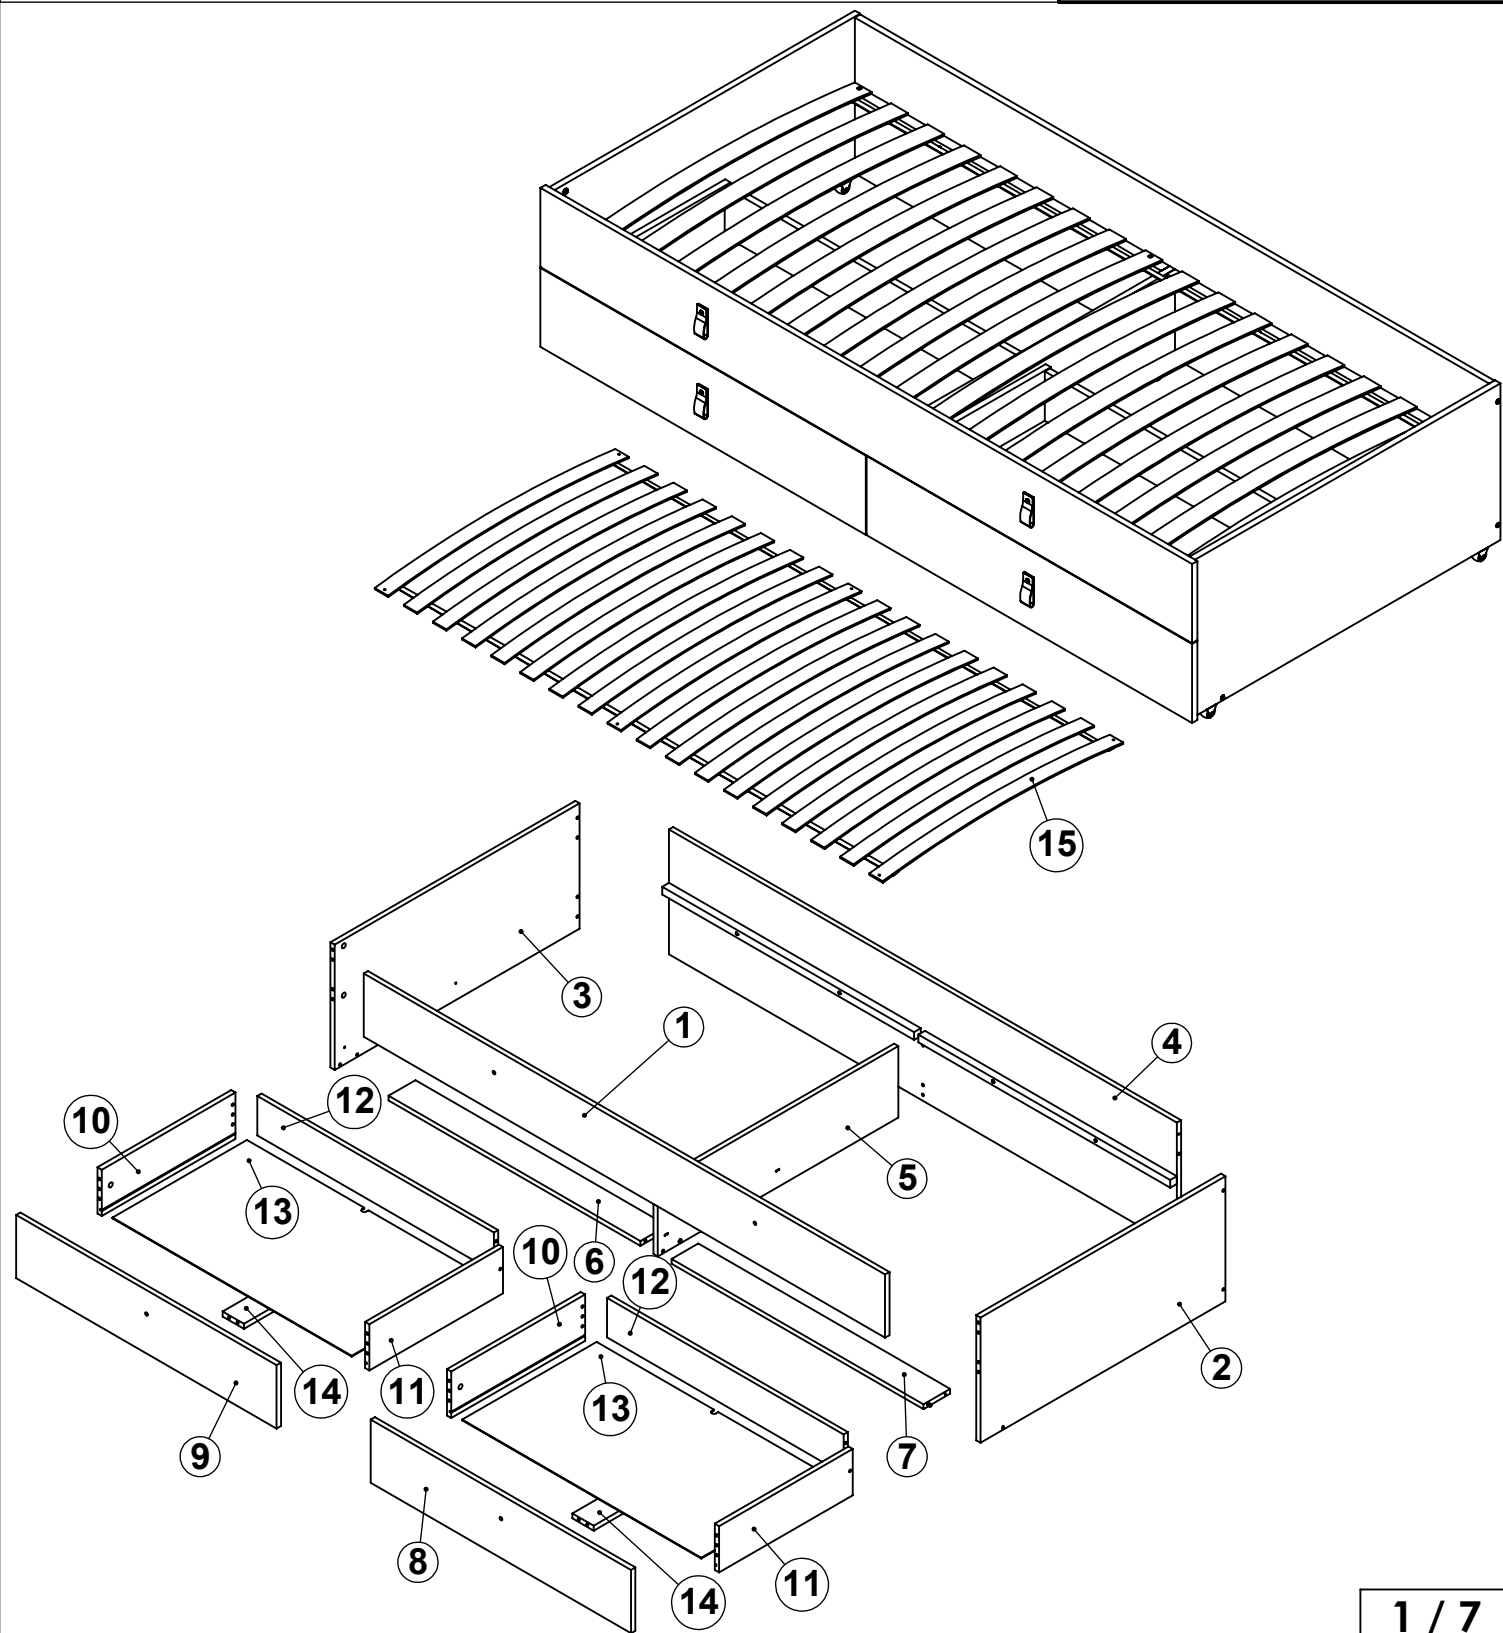

12

LUCAS

001 / 20/07/2023

SLEEP and STORAGE UNIT COMPACTBED

ART CODE: 414232 01

bopita®

"BOPITA"
LION INTERNATIONAL B.V.
ENERGIEWEG 1
6662 NS ELST GLD
NEDERLAND
www.bopita.com

		8x30 	7x50 	3,5x13 	4x30 		6x13 
A x 13	B x 11	C x 12	D x 14	E x 24	F x 6	G x 12	H x 12
4x12 		8x60 					
I x 4	J x 4	K x 1	LL/LP x 2/2		ML/MP x 2/2		N x 6
							
O x 1	IMBUS						

STEP - 1

STEP - 2

STEP - 3

STEP - 4

STEP - 5

Ax6

Bx6

8x30