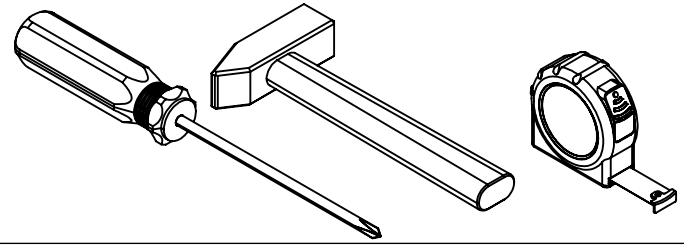

12

LUCAS

001 / 20/07/2023

SLEEP and STORAGE UNIT COMPACTBED

ART CODE: 414232 01

bopita®

"BOPITA"
LION INTERNATIONAL B.V.
ENERGIEWEG 1
6662 NS ELST GLD
NEDERLAND
www.bopita.com

		8x30 	7x50 	3,5x13 	4x30 		6x13 
A x 13	B x 11	C x 12	D x 14	E x 24	F x 6	G x 12	H x 12
4x12 		8x60 					
I x 4	J x 4	K x 1	LL/LP x 2/2		ML/MP x 2/2		N x 6
							
O x 1	IMBUS						

STEP - 1

STEP - 2

STEP - 3

STEP - 4

STEP - 5

Ax6

Bx6

8x30