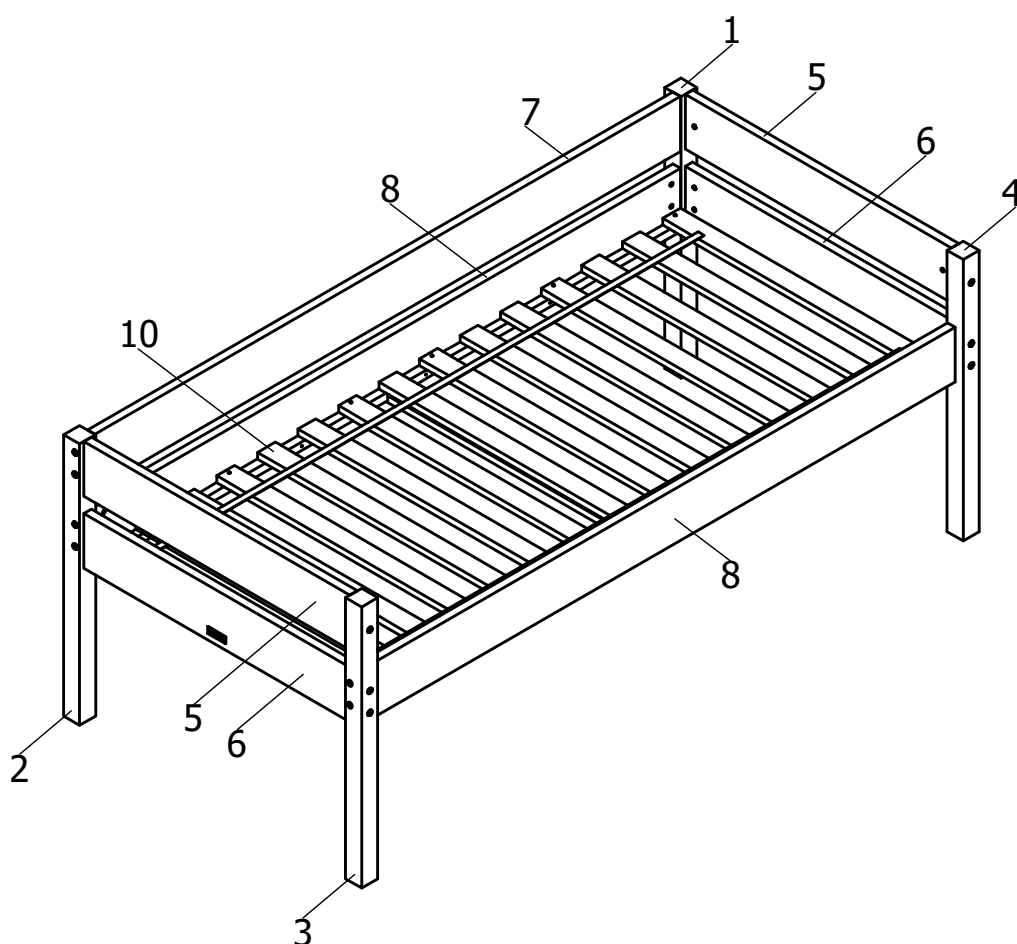

bopita®

ASSEMBLY INSTRUCTION
MONTAGE HANDLEIDING
MONTAGE ANLEITUNG
NOTICE DE MONTAGE
MANUAL DE MONTAJE

UK
NL
D
F
ESP

MODEL : LUCAS
TYPE : COMPACTBED 90X200
COLOUR : MATT BLACK/NATURAL
ART.CODE : 207232.19

Distributor:

BOPITA
Energieweg 1
6662 NS Elst
The Netherlands

www.bopita.com

13.03.2023.

A		B		C		D		E	
M6X100	24X	M6	24X	Ø8X40	24X	3.5X16	4X	3.5X25	4X
F		G		H		I			
	2X		2X	3.5X35	12X	SW4	1X		

1

2

3